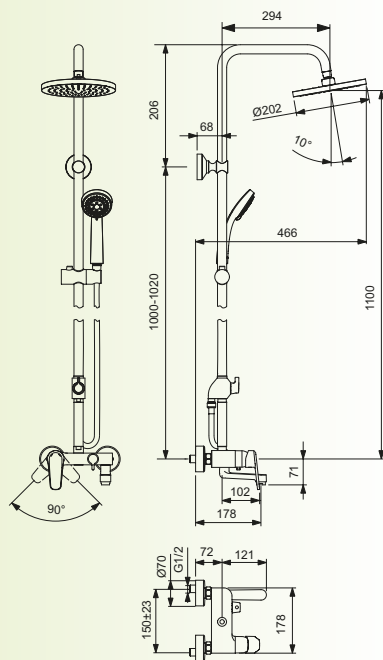

### ■ Едноръкохватков стенов смесител за вана/душ

- 35 mm керамичен затварящ механизъм
- Стандартно присъединяване с розетки и холендрови гайки
- Керамични разпределители за превключване между отделните функции
- Въртящ лят чучур

### ■ Душ глава

- 200 mm, дебит 9,5 l/min

### ■ Ръчен душ

- 3 функционален – гъжд, ситен гъжд, масаж
- 80 mm; 7,6 l/min
- Метален двойно оплетен шланг 1500 mm

### ■ Душ тръба

- Метална конзола за фиксиране - компенсира до 10 mm отклонение в стената

Покритие хром