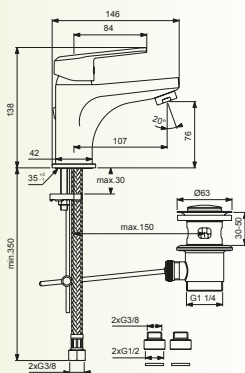

### ■ Душ глава

- 200 mm, дебит 9,5 l/min

### ■ Душ тръба

- Метална конзола за фиксиране – компенсира до 10 mm отклонение в стената

Покрытие хром

## Смесител за умивалник с изпразнител

B0966AA

- 35 mm керамичен затварящ механизъм
- Гъвкави връзки G3/8"
- Присъединяване EASY-FIX
- С пластмасов изпразнител
- Аератор Perlator

Покритие хром