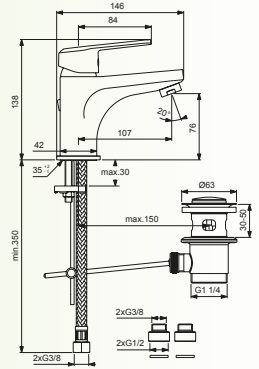

## Смесител за умивалник с изпразнител

B0966AA

- 35 mm керамичен затварящ механизъм
- Гъвкави връзки G3/8"
- Присъединяване EASY-FIX
- С пластмасов изпразнител
- Аератор Perlator

Покрытие хром

### ■ Едноръкохватков стънен смесител за душ

- 35 mm керамичен затварящ механизъм
- Стандартно присъединяване с розетки и холендрови гайки
- Вграден керамичен разпределител за превключване между отделните функции

### ■ Душ глава

- 200 mm, дебит 9,5 l/min