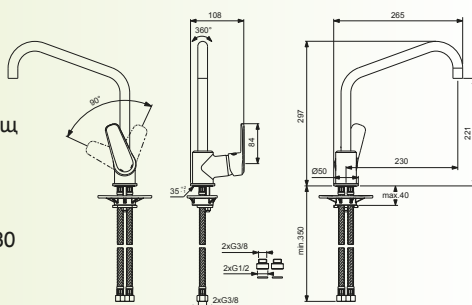

- 35 mm керамичен затварящ механизъм
- Присъединяване EASY-FIX
- Гъвкави връзки G3/8"
- Въртящ тръбен чучур U230
- Аератор Perlator