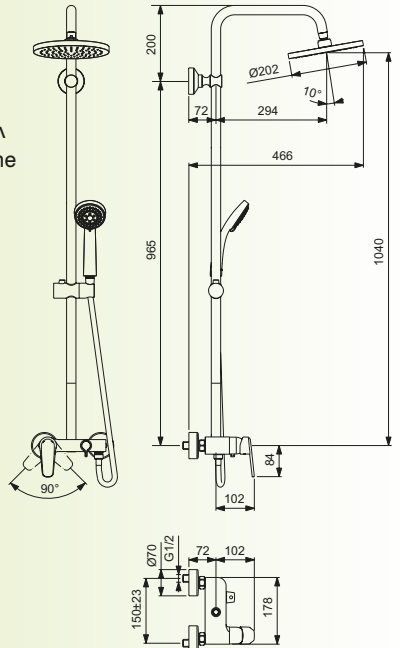

Комплект 1

цена 540 лв с ДДС

+ ПОДАРЪК

Смесител за умивалник с изпразнител

B0966AA

- 35 mm керамичен затварящ механизъм
- Гъвкави връзки G3/8"
- Присъединяване EASY-FIX
- С пластмасов изпразнител
- Аератор Perlator

Покрытие хром

Душ система със стънен смесител за душ

B0976AA

■ Едноръкохватков стънен смесител за душ

- 35 mm керамичен затварящ механизъм
- Стандартно присъединяване с розетки и холендрови гайки
- Вграден керамичен разпределител за превключване между отделните функции

■ Душ глава

- 200 mm, дебит 9,5 l/min

■ Ръчен душ

- 3 функционален – гъжд, ситен гъжд, масаж
- 80 mm; 7,6 l/min
- Метален двойно оплетен шланг 1500 mm

■ Душ тръба

- Метална конзола за фиксиране – компенсира до 10 mm отклонение в стената

Покрытие хром